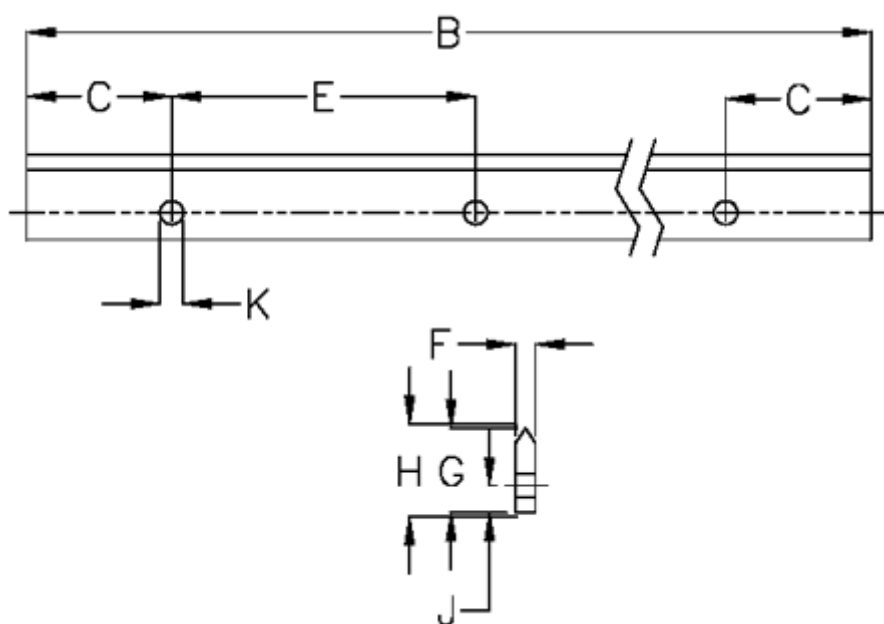

Varenummer: 057127316162
Beskrivelse: Hepco GV3 profilskinne S E L1616 P2
med forsænkede huller

Mål

B	= 1616	K	= 5.5xM5
C	= 43.0	Præcisionstype	= P2
E	= 90	vægt kg/1000	= 0.70
F	= 4.93		
For leje	= J25		
G	= 19.0		
H	= 19.46		
J	= 6.5		